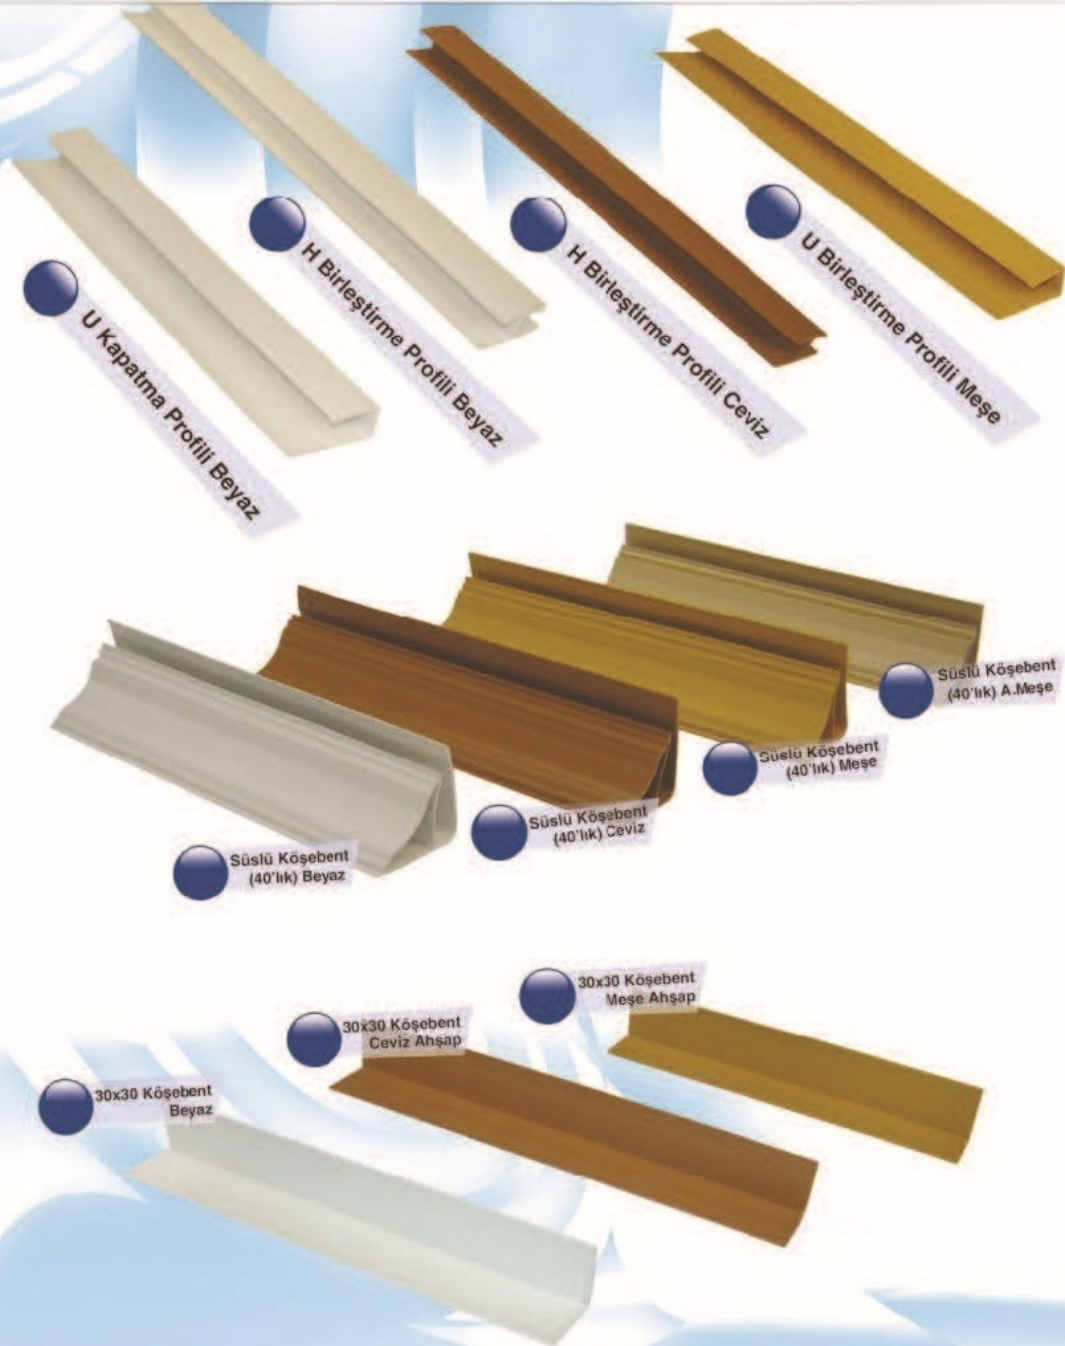

Ahşap Ceviz*
Ahşap Meşe*

OP 024-02

OP 023-02

12.5' luk Tavan lambirisi

AKSESUARLAR

TAVAN & DUVAR LAMBİRİ ÇEŞİTLERİ

Ahşap Meşe*

UYP 001-02