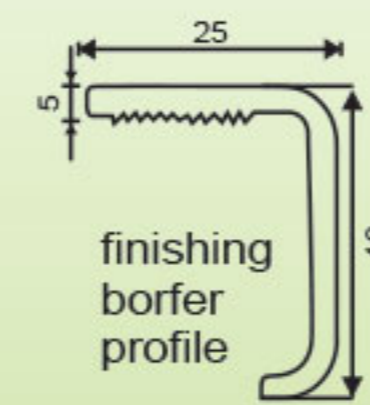

frame glazing profile