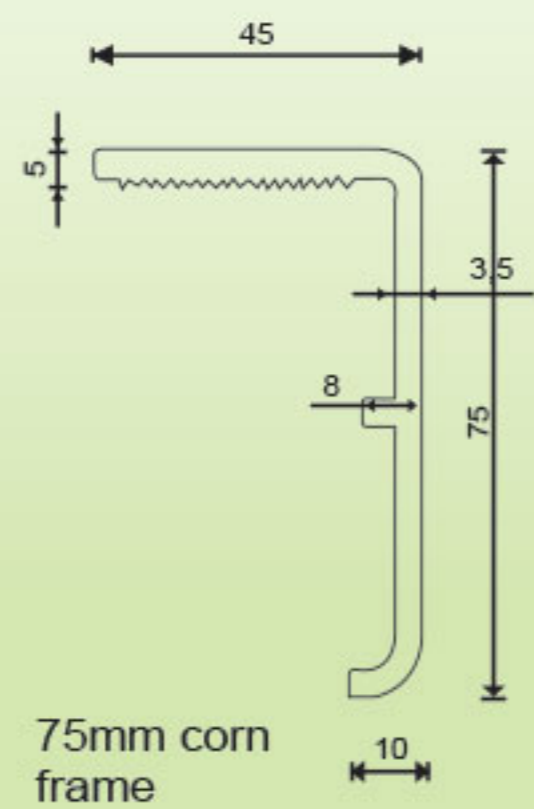

frame glazing profile