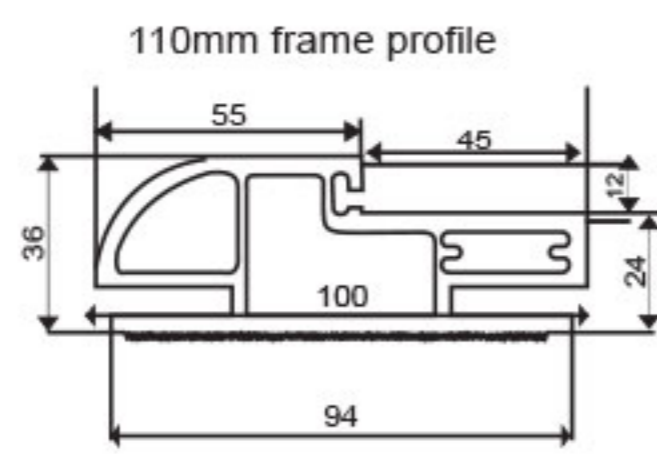

frame glazing profile